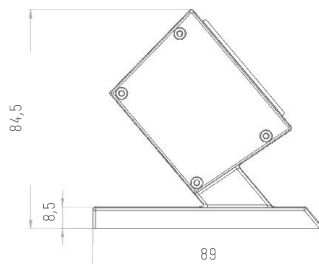

# EV0line® Dock Square

NEU

Variabel und mobil.

# EVoline® Dock Square

Der EVoline Dock Square, die neue Generation der Auftischsysteme, vereint Kompaktheit, Variabilität und Mobilität am Arbeitsplatz.

Vom Dock Square Basic bis hin zu den individuell konfigurierten Versionen sorgen jederzeit austauschbare Daten- und Multimodulmodule für nahezu grenzenlose Flexibilität, wenn sich Ihre Nutzungsanforderungen ändern.

Die einfache Klebemontage erleichtert den Aufbau. Die Klebeverbindung lässt sich jederzeit wieder lösen und der DockSquare kann an einer anderen Stelle frei positioniert werden, sogar auf Glas.