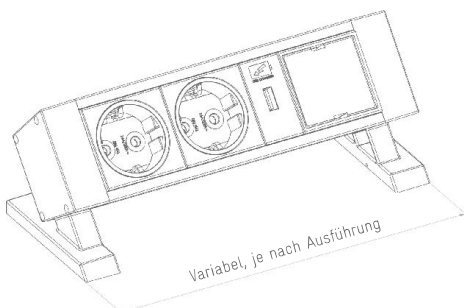

# EV0line® Dock Square

NEU

Variabel und mobil.

# EVoline® Dock Square

Der EVoline Dock Square, die neue Generation der Auftischsysteme, vereint Kompaktheit, Variabilität und Mobilität am Arbeitsplatz.

Vom Dock Square Basic bis hin zu den individuell konfigurierten Versionen sorgen jederzeit austauschbare Daten- und Multimodulmodule für nahezu grenzenlose Flexibilität, wenn sich Ihre Nutzungsanforderungen ändern.

Die einfache Klebemontage erleichtert den Aufbau. Die Klebeverbindung lässt sich jederzeit wieder lösen und der DockSquare kann an einer anderen Stelle frei positioniert werden, sogar auf Glas.